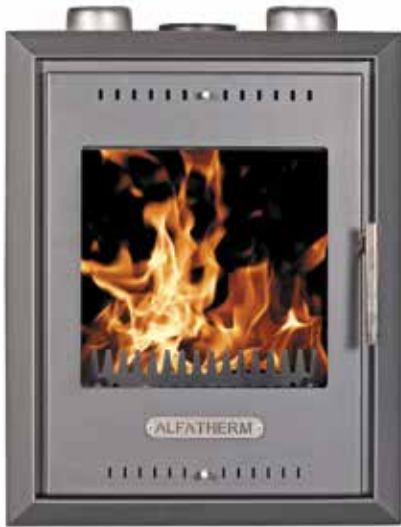

Mod. MERANO

Mod. MILANO II

Mod. BOZEN

Mod. FILEX-H

Mod. AM-20

Mod. ALBA
ΣΟΜΠΑ ΒΙΟΑΙΘΑΝΟΛΗΣ

Model	A01	A03	ALICANTE CM	A04F	AW01
Πλάτος (mm)	645	720	610	734	645
Βάθος (mm)	470	410	390	480	470
Υψος (mm)	830	540	835	1000	1144
Βάρος (kg)	94	80	85	116	176
Μέγιστη Θερμική ισχύς (KW)	11	10	12	11	11+6
Διαμ.Σωλήνα (mm)	150	150	150	150	150